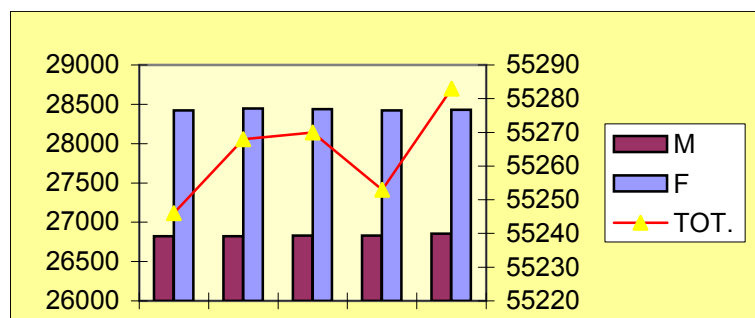

NATI 2006			
	M	F	TOT
GEN	31	30	42
FEB	32	24	52
MAR	34	20	58
APR	16	17	40
MAG	14	22	65
GIU	19	20	45
LUG	26	19	39
AGO	28	37	36
SET	24	16	33
OTT	31	27	54
NOV	26	26	56
DIC	22	20	61

MORTI 2006			
	M	F	TOT.
GEN	21	25	46
FEB	16	22	38
MAR	23	19	42
APR	18	18	36
MAG	27	15	42
GIU	18	17	35
LUG	10	15	25
AGO	11	11	22
SET	19	20	39
OTT	17	8	25
NOV	23	23	46
DIC	17	10	27

POPOLAZIONE TOT. 2006			
	M	F	TOT
GEN	26555	28074	54629
FEB	26625	28157	54782
MAR	26646	28162	54808
APR	26701	28219	54920
MAG	26717	28260	54977
GIU	26728	28285	55013
LUG	26722	28297	55019
AGO	26737	28326	55063
SET	26763	28369	55132
OTT	26805	28411	55216
NOV	26806	28398	55204
DIC	26837	28435	55272

NATI 2007			
	M	F	TOT
GEN	19	27	46
FEB	26	13	39
MAR	30	20	50
APR	14	12	26
MAG	30	27	57
GIU			
LUG			
AGO			
SET			
OTT			
NOV			
DIC			

MORTI 2007			
	M	F	TOT.
GEN	12	30	42
FEB	30	21	51
MAR	21	17	38
APR	12	18	30
MAG	14	25	39
GIU			
LUG			
AGO			
SET			
OTT			
NOV			
DIC			

POPOLAZIONE TOT 2007			
	M	F	TOT.
GEN	26823	28423	55246
FEB	26821	28447	55268
MAR	26832	28438	55270
APR	26829	28424	55253
MAG	26854	28429	55283

GIU			
LUG			
AGO			
SET			
OTT			
NOV			
DIC			

NUMERO DI FAMIGLIE 2007