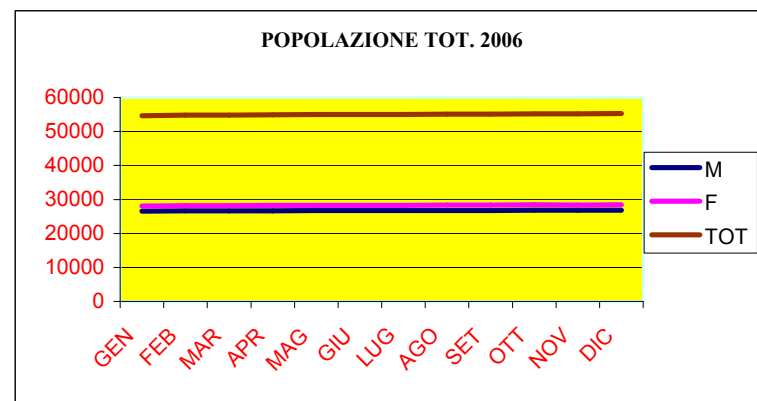

NATI 2006			
	M	F	TOT
GEN	31	30	42
FEB	32	24	52
MAR	34	20	58
APR	16	17	40
MAG	14	22	65
GIU	19	20	45
LUG	26	19	39
AGO	28	37	36
SET	24	16	33
OTT	31	27	54
NOV	26	26	56
DIC	22	20	61

MORTI 2006			
	M	F	TOT.
GEN	21	25	46
FEB	16	22	38
MAR	23	19	42
APR	18	18	36
MAG	27	15	42
GIU	18	17	35
LUG	10	15	25
AGO	11	11	22
SET	19	20	39
OTT	17	8	25
NOV	23	23	46
DIC	17	10	27

POPOLAZIONE TOT. 2006			
	M	F	TOT
GEN	26555	28074	54629
FEB	26625	28157	54782
MAR	26646	28162	54808
APR	26701	28219	54920
MAG	26717	28260	54977
GIU	26728	28285	55013
LUG	26722	28297	55019
AGO	26737	28326	55063
SET	26763	28369	55132
OTT	26805	28411	55216
NOV	26806	28398	55204
DIC	26837	28435	55272

NATI 2007			
	M	F	TOT
GEN	19	27	46
FEB	26	13	39
MAR	30	20	50
APR	14	12	26
MAG	30	27	57
GIU			
LUG			
AGO			
SET			
OTT			
NOV			
DIC			

MORTI 2007			
	M	F	TOT.
GEN	12	30	42
FEB	30	21	51
MAR	21	17	38
APR	12	18	30
MAG	14	25	39
GIU			
LUG			
AGO			
SET			
OTT			
NOV			
DIC			

POPOLAZIONE TOT 2007			
	M	F	TOT.
GEN	26823	28423	55246
FEB	26821	28447	55268
MAR	26832	28438	55270
APR	26829	28424	55253
MAG	26854	28429	55283

GIU			
LUG			
AGO			
SET			
OTT			
NOV			
DIC			

NUMERO DI FAMIGLIE 2007