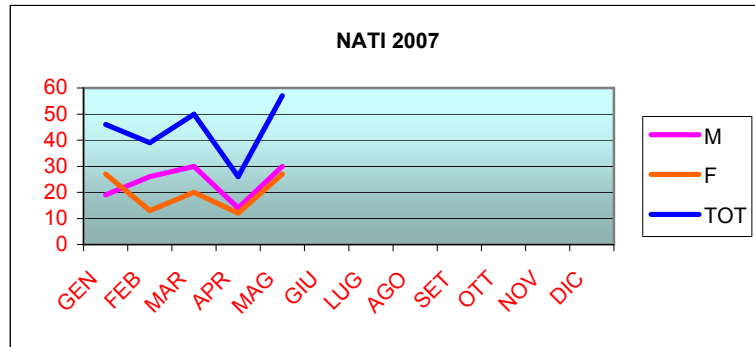

NATI 2006			
	M	F	TOT
GEN	31	30	42
FEB	32	24	52
MAR	34	20	58
APR	16	17	40
MAG	14	22	65
GIU	19	20	45
LUG	26	19	39
AGO	28	37	36
SET	24	16	33
OTT	31	27	54
NOV	26	26	56
DIC	22	20	61

MORTI 2006			
	M	F	TOT.
GEN	21	25	46
FEB	16	22	38
MAR	23	19	42
APR	18	18	36
MAG	27	15	42
GIU	18	17	35
LUG	10	15	25
AGO	11	11	22
SET	19	20	39
OTT	17	8	25
NOV	23	23	46
DIC	17	10	27

POPOLAZIONE TOT. 2006			
	M	F	TOT
GEN	26555	28074	54629
FEB	26625	28157	54782
MAR	26646	28162	54808
APR	26701	28219	54920
MAG	26717	28260	54977
GIU	26728	28285	55013
LUG	26722	28297	55019
AGO	26737	28326	55063
SET	26763	28369	55132
OTT	26805	28411	55216
NOV	26806	28398	55204
DIC	26837	28435	55272

NATI 2007			
	M	F	TOT
GEN	19	27	46
FEB	26	13	39
MAR	30	20	50
APR	14	12	26
MAG	30	27	57
GIU			
LUG			
AGO			
SET			
OTT			
NOV			
DIC			

MORTI 2007			
	M	F	TOT.
GEN	12	30	42
FEB	30	21	51
MAR	21	17	38
APR	12	18	30
MAG	14	25	39
GIU			
LUG			
AGO			
SET			
OTT			
NOV			
DIC			