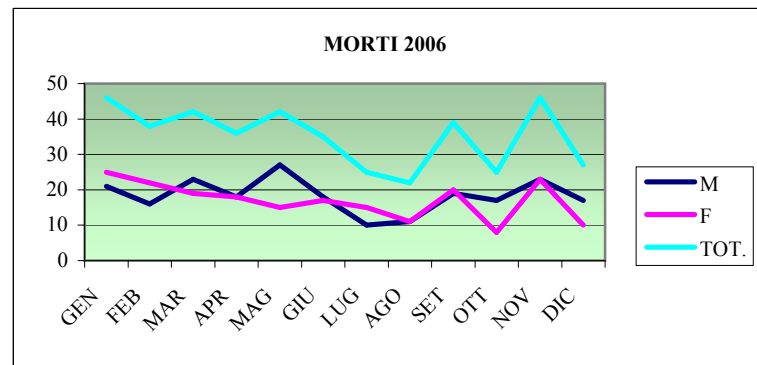

NATI 2006			
	M	F	TOT
GEN	31	30	42
FEB	32	24	52
MAR	34	20	58
APR	16	17	40
MAG	14	22	65
GIU	19	20	45
LUG	26	19	39
AGO	28	37	36
SET	24	16	33
OTT	31	27	54
NOV	26	26	56
DIC	22	20	61

MORTI 2006			
	M	F	TOT.
GEN	21	25	46
FEB	16	22	38
MAR	23	19	42
APR	18	18	36
MAG	27	15	42
GIU	18	17	35
LUG	10	15	25
AGO	11	11	22
SET	19	20	39
OTT	17	8	25
NOV	23	23	46
DIC	17	10	27

POPOLAZIONE TOT. 2006			
	M	F	TOT
GEN	26555	28074	54629
FEB	26625	28157	54782
MAR	26646	28162	54808
APR	26701	28219	54920
MAG	26717	28260	54977
GIU	26728	28285	55013
LUG	26722	28297	55019
AGO	26737	28326	55063
SET	26763	28369	55132
OTT	26805	28411	55216
NOV	26806	28398	55204
DIC	26837	28435	55272

NATI 2007			
	M	F	TOT
GEN	19	27	46
FEB	26	13	39
MAR	30	20	50
APR	14	12	26
MAG	30	27	57
GIU			
LUG			
AGO			
SET			
OTT			
NOV			
DIC			

MORTI 2007			
	M	F	TOT.
GEN	12	30	42
FEB	30	21	51
MAR	21	17	38
APR	12	18	30
MAG	14	25	39
GIU			
LUG			
AGO			
SET			
OTT			
NOV			
DIC			

POPOLAZIONE TOT 2007			
	M	F	TOT.
GEN	26823	28423	55246
FEB	26821	28447	55268
MAR	26832	28438	55270
APR	26829	28424	55253
MAG	26854	28429	55283

GIU			
LUG			
AGO			
SET			
OTT			
NOV			
DIC			

NUMERO DI FAMIGLIE 2007