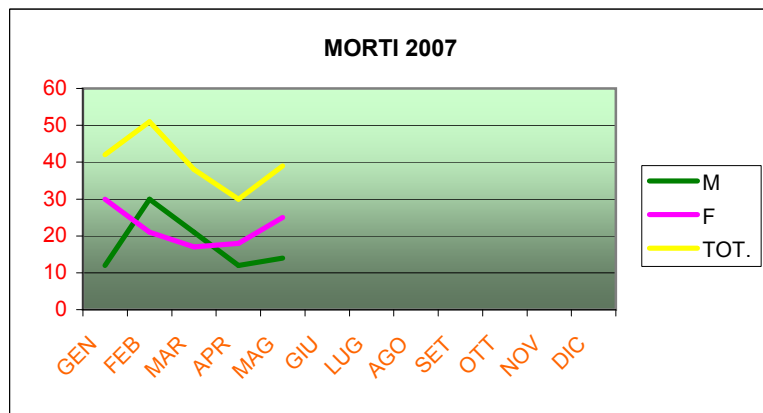

NATI 2006			
	M	F	TOT
GEN	31	30	42
FEB	32	24	52
MAR	34	20	58
APR	16	17	40
MAG	14	22	65
GIU	19	20	45
LUG	26	19	39
AGO	28	37	36
SET	24	16	33
OTT	31	27	54
NOV	26	26	56
DIC	22	20	61

MORTI 2006			
	M	F	TOT.
GEN	21	25	46
FEB	16	22	38
MAR	23	19	42
APR	18	18	36
MAG	27	15	42
GIU	18	17	35
LUG	10	15	25
AGO	11	11	22
SET	19	20	39
OTT	17	8	25
NOV	23	23	46
DIC	17	10	27

POPOLAZIONE TOT. 2006			
	M	F	TOT
GEN	26555	28074	54629
FEB	26625	28157	54782
MAR	26646	28162	54808
APR	26701	28219	54920
MAG	26717	28260	54977
GIU	26728	28285	55013
LUG	26722	28297	55019
AGO	26737	28326	55063
SET	26763	28369	55132
OTT	26805	28411	55216
NOV	26806	28398	55204
DIC	26837	28435	55272

NATI 2007			
	M	F	TOT
GEN	19	27	46
FEB	26	13	39
MAR	30	20	50
APR	14	12	26
MAG	30	27	57
GIU			
LUG			
AGO			
SET			
OTT			
NOV			
DIC			

MORTI 2007			
	M	F	TOT.
GEN	12	30	42
FEB	30	21	51
MAR	21	17	38
APR	12	18	30
MAG	14	25	39
GIU			
LUG			
AGO			
SET			
OTT			
NOV			
DIC			

POPOLAZIONE TOT 2007			
	M	F	TOT.
GEN	26823	28423	55246
FEB	26821	28447	55268
MAR	26832	28438	55270
APR	26829	28424	55253
MAG	26854	28429	55283

GIU			
LUG			
AGO			
SET			
OTT			
NOV			
DIC			

NUMERO DI FAMIGLIE 2007