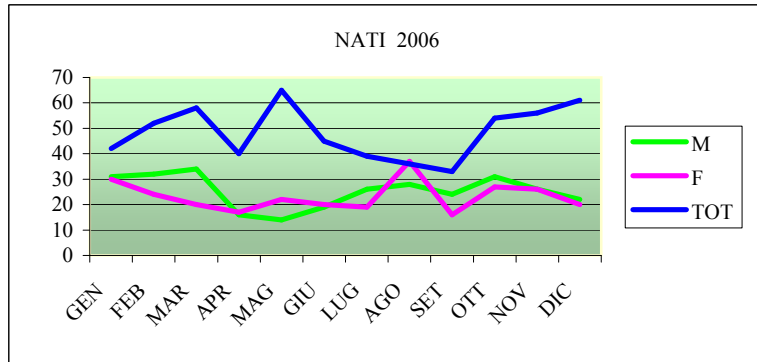

NATI 2006			
	M	F	TOT
GEN	31	30	42
FEB	32	24	52
MAR	34	20	58
APR	16	17	40
MAG	14	22	65
GIU	19	20	45
LUG	26	19	39
AGO	28	37	36
SET	24	16	33
OTT	31	27	54
NOV	26	26	56
DIC	22	20	61

MORTI 2006			
	M	F	TOT.
GEN	21	25	46
FEB	16	22	38
MAR	23	19	42
APR	18	18	36
MAG	27	15	42
GIU	18	17	35
LUG	10	15	25
AGO	11	11	22
SET	19	20	39
OTT	17	8	25
NOV	23	23	46
DIC	17	10	27

POPOLAZIONE TOT. 2006			
	M	F	TOT
GEN	26555	28074	54629
FEB	26625	28157	54782
MAR	26646	28162	54808
APR	26701	28219	54920
MAG	26717	28260	54977
GIU	26728	28285	55013
LUG	26722	28297	55019
AGO	26737	28326	55063
SET	26763	28369	55132
OTT	26805	28411	55216
NOV	26806	28398	55204
DIC	26837	28435	55272

NATI 2007			
	M	F	TOT
GEN	19	27	46
FEB	26	13	39
MAR	30	20	50
APR	14	12	26
MAG	30	27	57
GIU			
LUG			
AGO			
SET			
OTT			
NOV			
DIC			

MORTI 2007			
	M	F	TOT.
GEN	12	30	42
FEB	30	21	51
MAR	21	17	38
APR	12	18	30
MAG	14	25	39
GIU			
LUG			
AGO			
SET			
OTT			
NOV			
DIC			