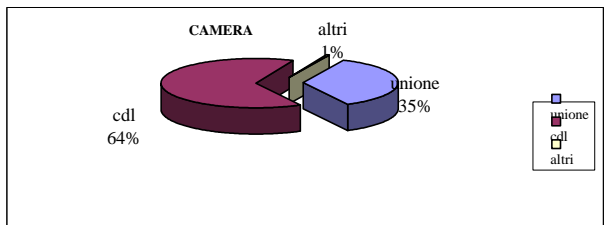

RISULTATI DEFINITIVI ELEZIONI POLITICHE 2006 - BAGHERIA
CAMERA

	MASCHI	FEMMINE	TOTALE
ISCRITTI	20.429	22.182	42.611
VOTANTI	16.442	17.205	33.647

	11

										totale
234	160	357	406	78	734	1082	448	5.988	1.035	10.522
2,22%	1,52%	3,39%	3,85%	0,74%	6,97%	10,28%	4,25%	56,95%	9,83%	100,00%

										totale
380	42	3.762	2.989	159	165	147	1.025	74	11.815	20.558
1,84%	0,20%	18,29%	14,50%	0,77%	0,80%	0,71%	4,98%	0,35%	57,56%	100,00%

	174

Elaborazione Uff. Statistica

CAMERA
unione 10029
cdI 18203
altri 173