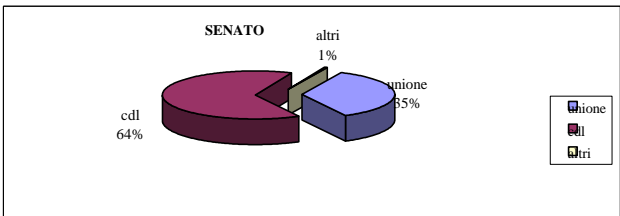

RISULTATI DEFINITIVI ELEZIONI POLITICHE 2006 - BAGHERIA
SENATO

	MASCHI	FEMMINE	TOTALE
ISCRITTI	17.754	19.542	37.296
VOTANTI	13.754	14.307	28.061

		totale
140	33	173
80,92%	19,08%	100%

												totale
968	1.361	418	2.340	560	87	1.217	2.181	25	36	642	194	10.029
9,65%	13,57%	4,16%	23,39%	5,58%	0,86%	12,13%	21,74%	0,24%	0,35%	6,40%	1,93%	100,00%

														totale
238	23	134	3.003	333	141	245	54	797	38	2.738	98	10.293	68	18.203
1,30%	0,12%	0,73%	16,49%	1,82%	0,77%	1,34%	0,29%	4,37%	0,20%	15,04%	0,53%	56,63%	0,37%	100,00%

Elaborazione Uff. Statistica