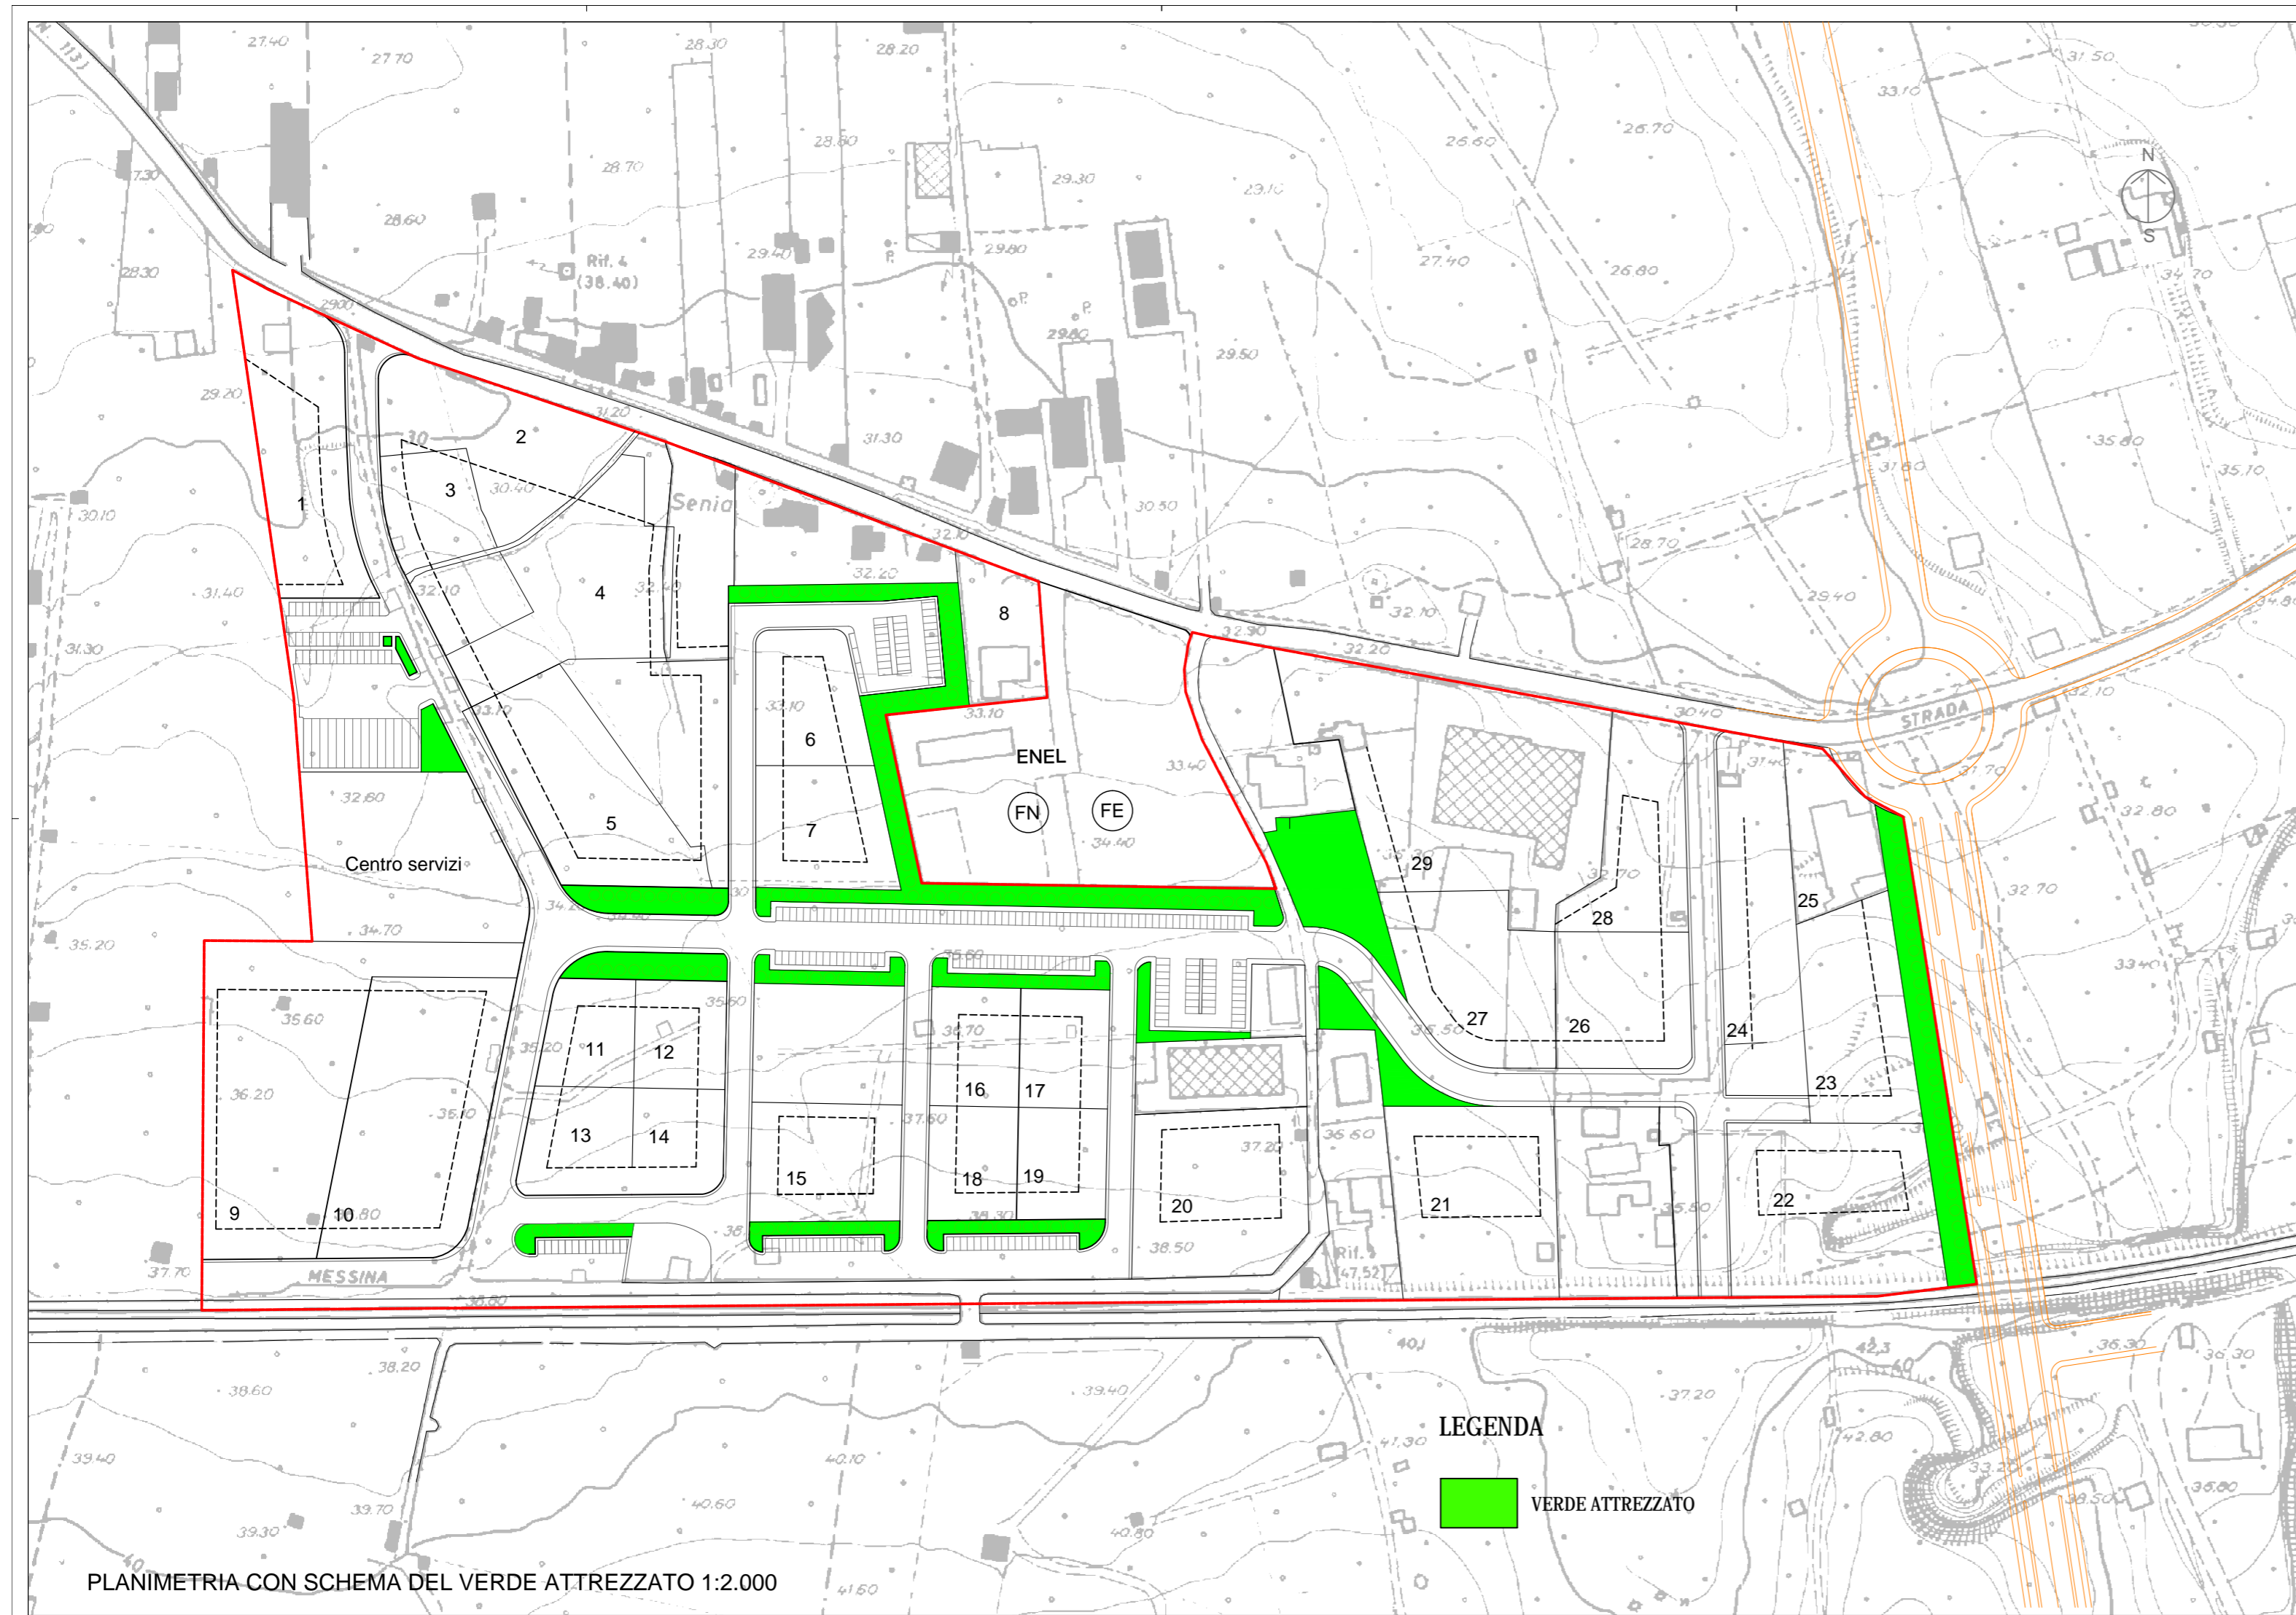

COMUNE DI BAGHERIA

PROVINCIA DI PALERMO

PIANO REGOLATORE GENERALE

PIANO PARTICOLAREGGIATO ESECUTIVO DELLE ATTIVITA' PRODUTTIVE,
COMMERCIALI E FIERISTICHE IN C.DA MONACO - ZONA D1

PLANIMETRIA SCHEMA DEL VERDE PUBBLICO

tavola:
PpM.3.g
scala:
1:2.000
data:

PROGETTISTI
Arch. Maria Piazza
Geom. Carlo Tripoli

RESPONSABILE UNICO DEL PROCEDIMENTO
Dott. Ing. Vincenzo Aiello

SUPPORTO AI PROGETTISTI ED AL R.U.P.:
Geom. Cosimo Tantillo, Geom. Giuseppe Gagliano, Geom. Tommaso Sciortino, Sig. Giovan Battista Lo Verso

visti ed approvazioni:

PLANIMETRIA CON SCHEMA DEL VERDE ATTEZZATO 1:2.000